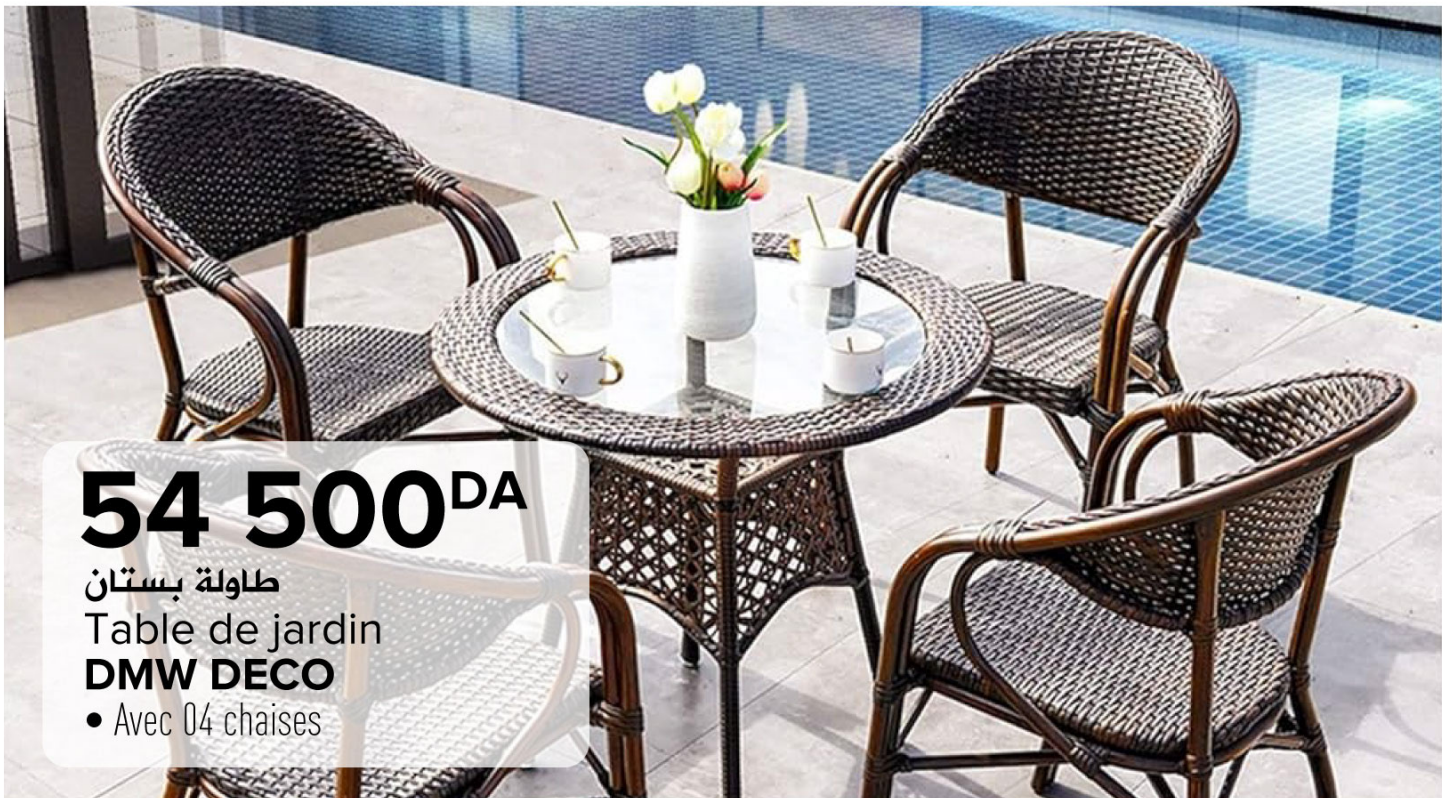

-22%
DE REMISE
À LA CAISSE

~~4 900^{DA}~~
3 800^{DA}

ساعة ذكية
Smart watch

- Écran : 2,06"
- Réf.: T2000

139 000^{DA}

اثاث البستان
Salon de jardin
DMW DECO
• 04 places

54 500^{DA}

طاولة بستان
Table de jardin
DMW DECO
• Avec 04 chaises