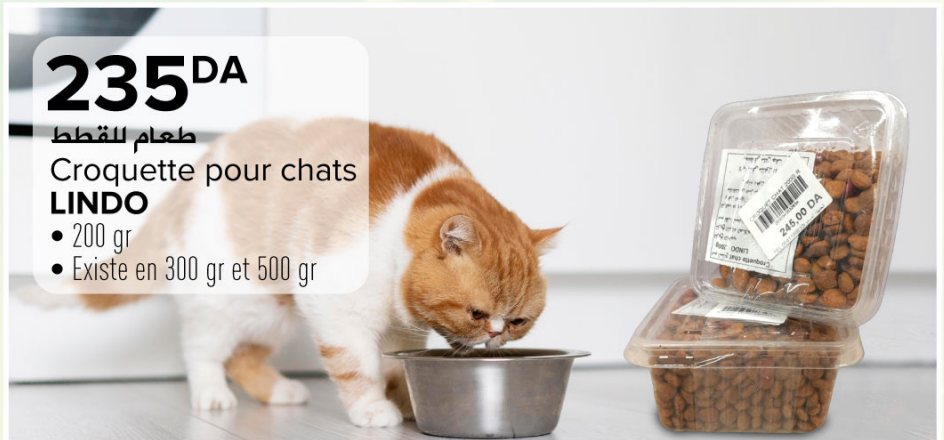

إربح
600 Points
GAGNEZ

إربح
200 Points
GAGNEZ

1 150^{DA}

لوحة للتقطيع
Planche à découper
• En bois

1 710^{DA}

طبق
Plateau
• En bois

235^{DA}

طعام للقطط
Croquette pour chats LINDO
• 200 gr
• Existe en 300 gr et 500 gr